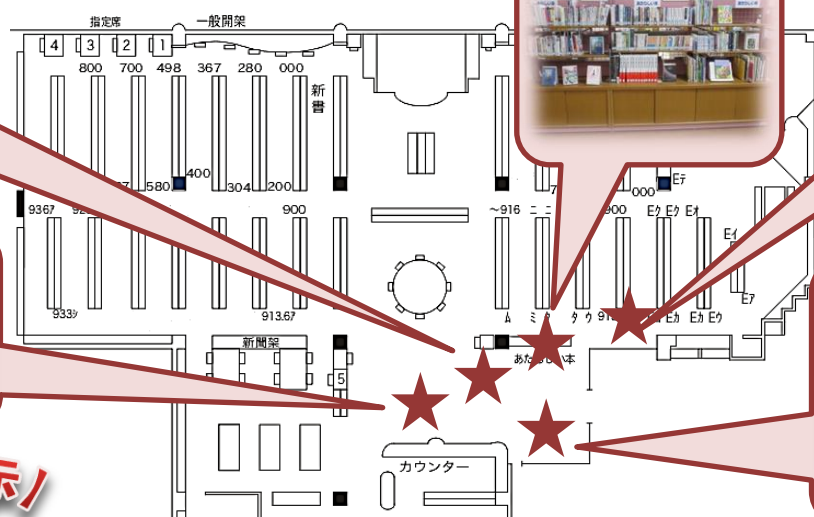

今年度からカウンター前や児童図書コーナー入口に展示コーナーを作り、5か所に増設しました。季節や話題にあわせて色々なテーマで展示しています。

7月8月の展示

「宮島の歴史的な町並みの魅力」「しまなみ海道20周年」「青少年読書感想文全国コンクール課題図書」「図書館だより7月号で紹介している本」「最近3カ月以内に図書館に入った本」を展示します。ぜひ手に取ってご覧下さい!

【図書館員おすすめの本】

「先生！バナナはおやつに含まれますか？ 法や契約書の読み方がわかるようになる本」